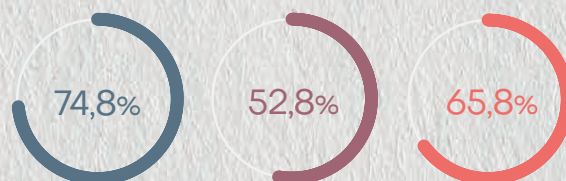

2021

2020

2019

CURSO DE SOCIOLOGIA E POLÍTICA

A coordenação

Áreas Adm.

(Secretaria, Financeiro, Portaria)

Recursos

(AVA, WIFI, Portal, Site)

Autoavaliação discente

As práticas pedagógicas

ÍNDICE DE SATISFAÇÃO

Dos últimos 3 anos

Legenda:

2021

2020